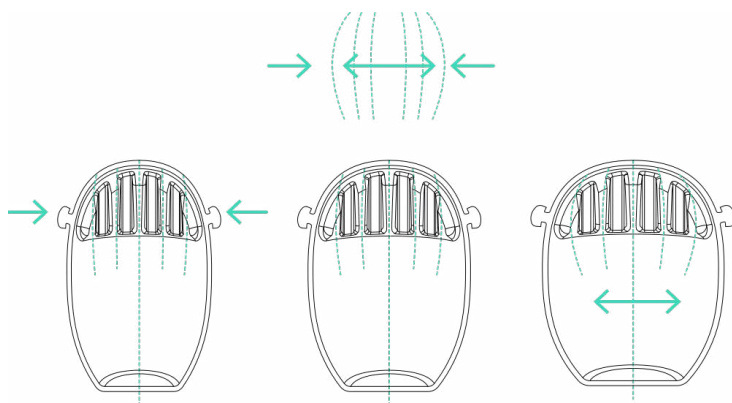

masq

Jednorázový ochranný štít masq

Snadno použitelný český štít, který nebrání ve výhledu, ale ochrání před kapénkami ze všech směrů.

Sedne každému

Mysleli jsme na malé i velké hlavy, úzké i široké, s brýlemi nebo bez nich. Tvar masky se přizpůsobí tvaru hlavy pomocí žebér nasedajících na čelo, které se roztáhnou nebo stáhnou.

Zvýšená ochrana

Tvar štítu vám poskytne ochranu ze všech směrů.

Masq nemlží

Čtyři žebra prolisů na čele zajistí odvod páry. Štít se tak při běžném nošení nemlží.

Jednoduše upravitelný štít

V případě potřeby se nemusíte bát si štít přizpůsobit nůžkami. Například jej snížit nebo připravit pro pohodlnější práci s polomaskou.

Snižte štít podle potřeby

Kombinujte štít s velkým respirátorem

Vlastní design

Použití je snadné

Prostě jen navléknete elastický pásek otvorem na tvarovaný úchyt štítu a je to. Při zkracování lze elastický pásek založit dovnitř. Volbou správného otvoru pak nastavíte pohodlnou velikost.