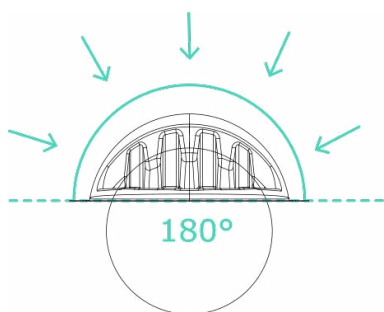

masq

Jednorázový ochranný štít masq

Snadno použitelný český štít, který nebrání ve výhledu, ale ochrání před kapénkami ze všech směrů.

Sedne každému

Mysleli jsme na malé i velké hlavy, úzké i široké, s brýlemi nebo bez nich. Tvar masky se přizpůsobí tvaru hlavy pomocí žebér nasedajících na čelo, které se roztáhnou nebo stáhnou.

Zvýšená ochrana

Tvar štítu vám poskytne ochranu ze všech směrů.

Masq nemlží

Čtyři žebra prolisů na čele zajistí odvod páry. Štít se tak při běžném nošení nemlží.

Jednoduše upravitelný štít

V případě potřeby se nemusíte bát si štít přizpůsobit nůžkami. Například jej snížit nebo připravit pro pohodlnější práci s polomaskou.

Snižte štít podle potřeby

Kombinujte štít s velkým respirátorem

Vlastní design

Použití je snadné

Prostě jen navléknete elastický pásek otvorem na tvarovaný úchyt štítu a je to. Při zkracování lze elastický pásek založit dovnitř. Volbou správného otvoru pak nastavíte pohodlnou velikost.