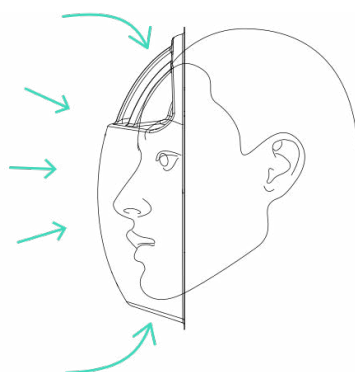

masq

Jednorázový ochranný štít masq

Snadno použitelný český štít, který nebrání ve výhledu, ale ochrání před kapénkami ze všech směrů.

Sedne každému

Mysleli jsme na malé i velké hlavy, úzké i široké, s brýlemi nebo bez nich. Tvar masky se přizpůsobí tvaru hlavy pomocí žebér nasedajících na čelo, které se roztáhnou nebo stáhnou.

Zvýšená ochrana

Tvar štítu vám poskytne ochranu ze všech směrů.

Masq nemlží

Čtyři žebra prolisů na čele zajistí odvod páry. Štít se tak při běžném nošení nemlží.

Jednoduše upravitelný štít

V případě potřeby se nemusíte bát si štít přizpůsobit nůžkami. Například jej snížit nebo připravit pro pohodlnější práci s polomaskou.

Snižte štít podle potřeby

Kombinujte štít s velkým respirátorem

Vlastní design

Použití je snadné

Prostě jen navléknete elastický pásek otvorem na tvarovaný úchyt štítu a je to. Při zkracování lze elastický pásek založit dovnitř. Volbou správného otvoru pak nastavíte pohodlnou velikost.

+

Snadno jej recyklujete

Štít je z PETu, jednoho z nejlépe recyklovatelných plastů. Popruh zatím recyklovat nelze, ale můžete jej opakovaně využít, netrhá se a drží pevně.

Perfektní doprava & skladování

Masq jsme navrhli tak, aby při skladování a přepravě zabíral co nejméně místa. Sto kusů tak zabere zhruba stejně místa jako krabice A4 papírů do tiskárny. Tím šetříme cenu za dopravu i životní prostředí.