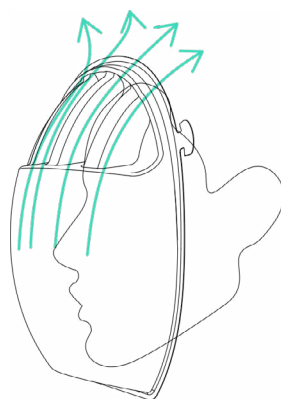

masq

Jednorázový ochranný štít masq

Snadno použitelný český štít, který nebrání ve výhledu, ale ochrání před kapénkami ze všech směrů.

Sedne každému

Mysleli jsme na malé i velké hlavy, úzké i široké, s brýlemi nebo bez nich. Tvar masky se přizpůsobí tvaru hlavy pomocí žebér nasedajících na čelo, které se roztáhnou nebo stáhnou.

Zvýšená ochrana

Tvar štítu vám poskytne ochranu ze všech směrů.

Masq nemlží

Čtyři žebra prolisů na čele zajistí odvod páry. Štít se tak při běžném nošení nemlží.

Jednoduše upravitelný štít

V případě potřeby se nemusíte bát si štít přizpůsobit nůžkami. Například jej snížit nebo připravit pro pohodlnější práci s polomaskou.

Snižte štít podle potřeby

Kombinujte štít s velkým respirátorem

Vlastní design

Použití je snadné

Prostě jen navléknete elastický pásek otvorem na tvarovaný úchyt štítu a je to. Při zkracování lze elastický pásek založit dovnitř. Volbou správného otvoru pak nastavíte pohodlnou velikost.

+

Snadno jej recyklujete

Štít je z PETu, jednoho z nejlépe recyklovatelných plastů. Popruh zatím recyklovat nelze, ale můžete jej opakovaně využít, netrhá se a drží pevně.

Perfektní doprava & skladování

Masq jsme navrhli tak, aby při skladování a přepravě zabíral co nejméně místa. Sto kusů tak zabere zhruba stejně místa jako krabice A4 papírů do tiskárny. Tím šetříme cenu za dopravu i životní prostředí.