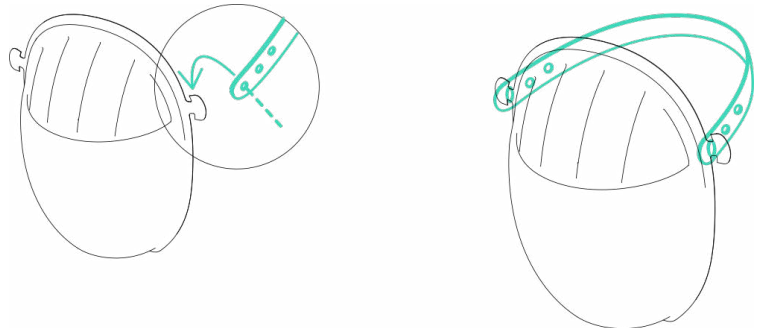

masq

Jednorázový ochranný štít masq

Snadno použitelný český štít, který nebrání ve výhledu, ale ochrání před kapénkami ze všech směrů.

Sedne každému

Mysleli jsme na malé i velké hlavy, úzké i široké, s brýlemi nebo bez nich. Tvar masky se přizpůsobí tvaru hlavy pomocí žebér nasedajících na čelo, které se roztáhnou nebo stáhnou.

Zvýšená ochrana

Tvar štítu vám poskytne ochranu ze všech směrů.

Masq nemlží

Čtyři žebra prolisů na čele zajistí odvod páry. Štít se tak při běžném nošení nemlží.

Jednoduše upravitelný štít

V případě potřeby se nemusíte bát si štít přizpůsobit nůžkami. Například jej snížit nebo připravit pro pohodlnější práci s polomaskou.

Snižte štít podle potřeby

Kombinujte štít s velkým respirátorem

Vlastní design

Použití je snadné

Prostě jen navléknete elastický pásek otvorem na tvarovaný úchyt štítu a je to. Při zkracování lze elastický pásek založit dovnitř. Volbou správného otvoru pak nastavíte pohodlnou velikost.

+

Snadno jej recyklujete

Štít je z PETu, jednoho z nejlépe recyklovatelných plastů. Popruh zatím recyklovat nelze, ale můžete jej opakovaně využít, netrhá se a drží pevně.

Perfektní doprava & skladování

Masq jsme navrhli tak, aby při skladování a přepravě zabíral co nejméně místa. Sto kusů tak zabere zhruba stejně místa jako krabice A4 papírů do tiskárny. Tím šetříme cenu za dopravu i životní prostředí.