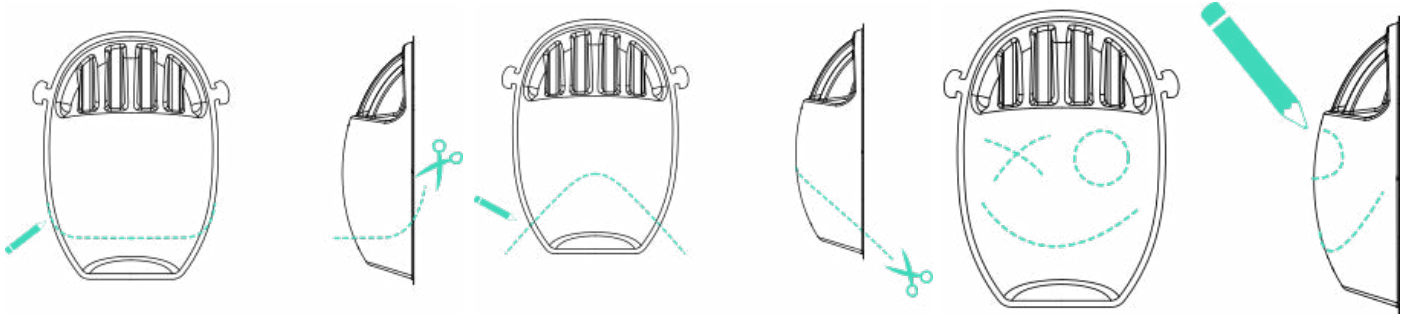

masq

Jednorázový ochranný štít masq

Snadno použitelný český štít, který nebrání ve výhledu, ale ochrání před kapénkami ze všech směrů.

Sedne každému

Mysleli jsme na malé i velké hlavy, úzké i široké, s brýlemi nebo bez nich. Tvar masky se přizpůsobí tvaru hlavy pomocí žebér nasedajících na čelo, které se roztáhnou nebo stáhnou.

Zvýšená ochrana

Tvar štítu vám poskytne ochranu ze všech směrů.

Masq nemlží

Čtyři žebra prolisů na čele zajistí odvod páry. Štít se tak při běžném nošení nemlží.

Jednoduše upravitelný štít

V případě potřeby se nemusíte bát si štít přizpůsobit nůžkami. Například jej snížit nebo připravit pro pohodlnější práci s polomaskou.

Snižte štít podle potřeby

Kombinujte štít s velkým respirátorem

Vlastní design

Použití je snadné

Prostě jen navléknete elastický pásek otvorem na tvarovaný úchyt štítu a je to. Při zkracování lze elastický pásek založit dovnitř. Volbou správného otvoru pak nastavíte pohodlnou velikost.